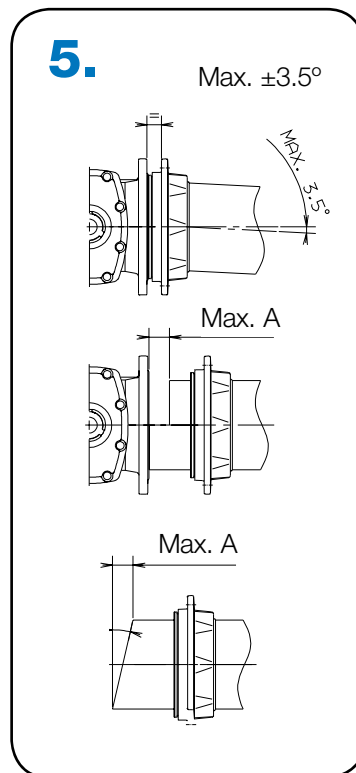

# Serie 05

DN/ utv.dia	A	Bultar PN10	Bultar Nm PN16 PN10/16
50/66	25	4xM16x65	4xM16x65 75
60/77	25	4xM16x65	4xM16x65 75
65/82	25	4xM16x65	4xM16x65 75
80/98	30	8xM16x60	8xM16x60 75
100/118	30	8xM16x90	8xM16x90 75
125/144	40	8xM16x90	8xM16x90 75
150/170	40	8xM20x100	8xM20x100 150
200/222	50	8xM20x100	12xM20x100 150
*) 250/274	50	12xM20x130	12xM24x130 150/200
*) 300/326	50	12xM20x130	12xM24x130 150/200

**DRAGFAST**

DN	Rör utv Ø	PN	AVK art nr. Fläns med dragfast tätning Exkl. bultar	AVK art nr. Fläns med dragfast tätning Inkl. bultar
50	66	10/16	05-066-260502104	05-066-260502100
60	77	10/16	05-077-260602204	05-077-260602200
65	82	10/16	05-082-260652104	05-082-260652100
80	98	10/16	05-098-260802104	05-098-260802100
100	118	10/16	05-118-261002104	05-118-261002100
125	144	10/16	05-144-261252104	05-144-261252100
150	170	10/16	05-170-261502104	05-170-261502100
200	222	10	05-222-262002404	05-222-262002400
200	222	16	05-222-262004404	05-222-262004400
250	274	10	05-274-262502404	05-274-262502400
250	274	16	05-274-262504404	05-274-262504400
300	326	10	05-326-263002404	05-326-263002400
300	326	16	05-326-263004404	05-326-263004400

**EJ DRAGFAST**

DN	Rör utv Ø	PN	AVK art nr. Fläns med ej dragfast tätning Exkl. bultar	AVK art nr. Fläns med ej dragfast tätning Inkl. bultar
50	66	10/16	05-050-660502104	05-050-660502100
60	77	10/16	05-060-660602204	05-060-660602200
65	82	10/16	05-065-660652104	05-065-660652100
80	98	10/16	05-080-660802104	05-080-660802100
100	118	10/16	05-100-661002104	05-100-661002100
125	144	10/16	05-125-661252104	05-125-661252100
150	170	10/16	05-150-661502104	05-150-661502100
200	222	10	05-200-662002404	05-200-662002400
200	222	16	05-200-662004404	05-200-662004400
250	274	10	05-250-662502404	05-250-662502400
250	274	16	05-250-662504404	05-250-662504400
300	326	10	05-300-663002404	05-300-663002400
300	326	16	05-300-663004404	05-300-663004400