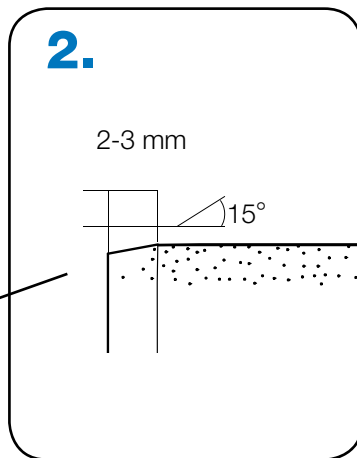

# Serie 05

DN/ utv.dia	A	Bultar PN10	Bultar Nm PN16 PN10/16
50/66	25	4xM16x65	4xM16x65 75
60/77	25	4xM16x65	4xM16x65 75
65/82	25	4xM16x65	4xM16x65 75
80/98	30	8xM16x60	8xM16x60 75
100/118	30	8xM16x90	8xM16x90 75
125/144	40	8xM16x90	8xM16x90 75
150/170	40	8xM20x100	8xM20x100 150
200/222	50	8xM20x100	12xM20x100 150
*) 250/274	50	12xM20x130	12xM24x130 150/200
*) 300/326	50	12xM20x130	12xM24x130 150/200