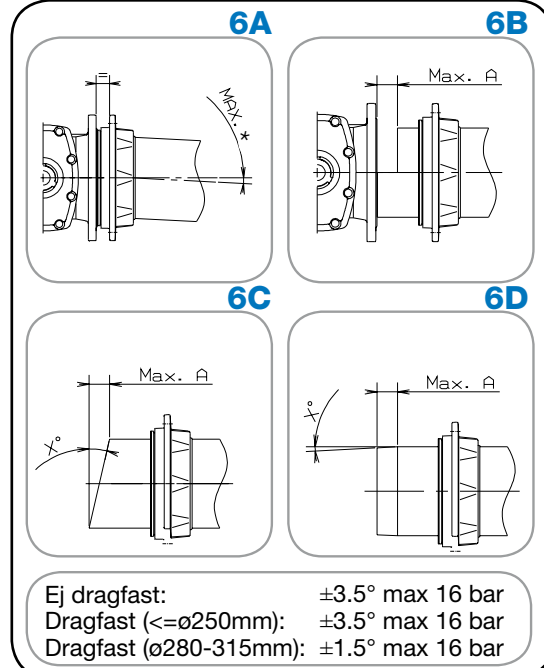

Ej dragfast: ±3.5° max 16 bar
Dragfast (<=ø250mm): ±3.5° max 16 bar
Dragfast (ø280-315mm): ±1.5° max 16 bar

DRAGFAST			AVK art nr. Fläns med dragfast tätning				AVK art nr.** Fläns med dragfast tätning	
DN	Rör utv Ø	PN		VVS-No.	RSK-No.	LVI-No.		NRF No.**
50	63	10/16	05-050-601600	14 3302.050	1141622	1965123	05-050-160638203	2081465
60	63	10/16	05-063-601600	14 3302.060	1141623	1965124		
65	75	10/16	05-075-601600	14 3302.065	1141624	1965125	05-075-160758203	2081466
80	90	10/16	05-090-601600	14 3302.080	1141625	1965126	05-090-160908203	2081467
100	110	10/16	05-110-601600	14 3302.100	1141626	1965127	05-110-161108203	2081468
125	125	10/16	05-125-601600	14 3302.125	1141627	1965128	05-125-161258203	2081469
125	140	10/16	05-140-601600	14 3302.126	1141628	1965129	05-140-161408203	2081471
150	160	10/16	05-160-601600	14 3302.150	1141629	1965130	05-160-161608203	2081472
200	200	10	05-200-600600	14 3303.200	1141630	1965131	05-200-162008303	2081473
200	200	16	05-200-601600	14 3302.200	1141631	1965132	05-200-162008203	2081474
200	225	10	05-225-600600	14 3303.201	1141632	1965133	05-225-162258303	2081475
200	225	16	05-225-601600	14 3302.201	1141633	1965134	05-225-162258203	2081476
250	250	10	05-250-600600	14 3303.250	1141634	1965135	05-250-162508303	2081477
250	250	16	05-250-601600	14 3302.250	1141635	1965136	05-250-162508203	2081478
250	280	10	05-280-600600	14 3303.251	1141636	1965137	05-280-162808303	2081479
*250	280	16	05-280-601600	14 3302.251	1141637	1965138	05-280-162808203	2081481
300	315	10	05-315-600600	14 3303.300	1141638	1965139	05-315-163158303	2081482
*300	315	16	05-315-601600	14 3302.300	1141639	1965140	05-315-163158203	2081483