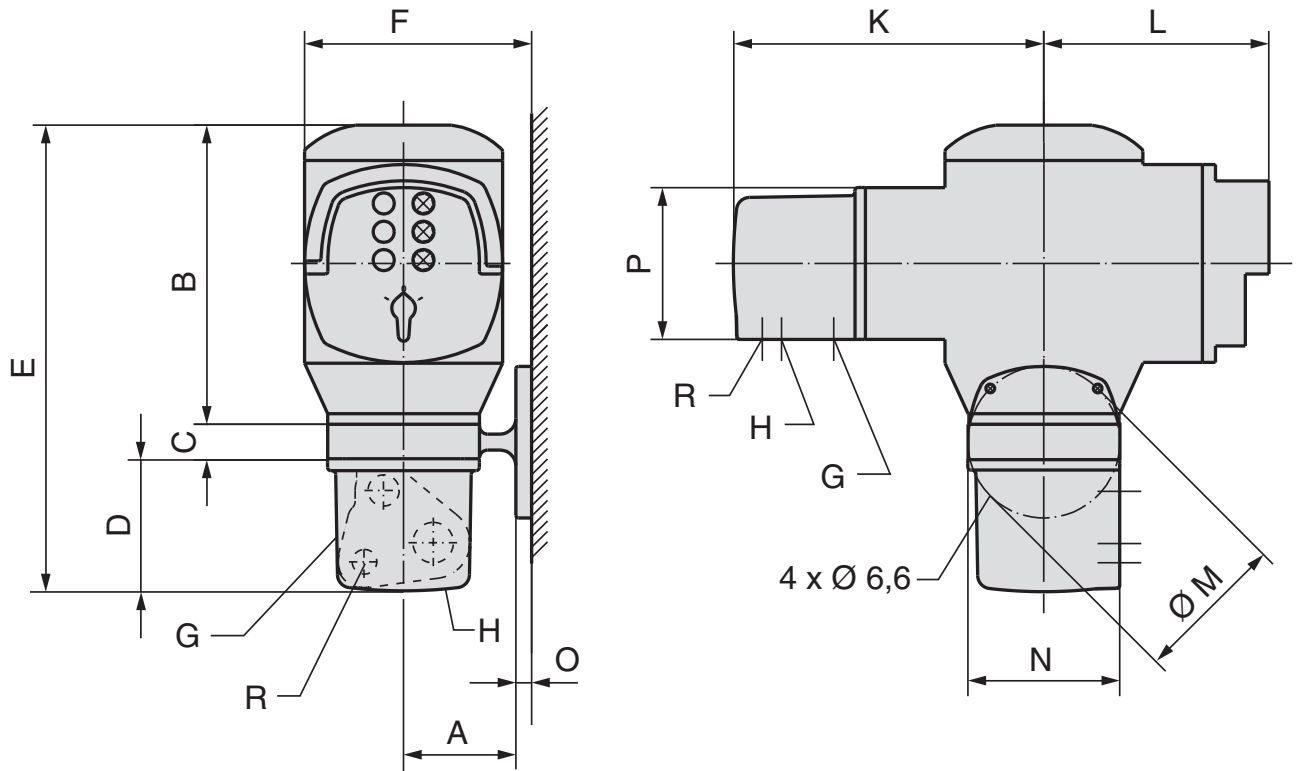

Dimensions AM 01.1/AM 02.1 wall bracket

Dimensions	SA 07.2 – SA 10.2/AM 01.1 SQ 05.2 – SQ 14.2/AM 01.1	SA 14.2 – SA 16.2/AM 02.1
A		97
B	227	282
C		27
D		100
E	354	409
F		172
G		M25 x 1.5
H		M32 x 1.5
K		235
L		171
M		115
N		115
O		12
P		115
R		M20 x 1.5
Weight [kg]	7.5	9