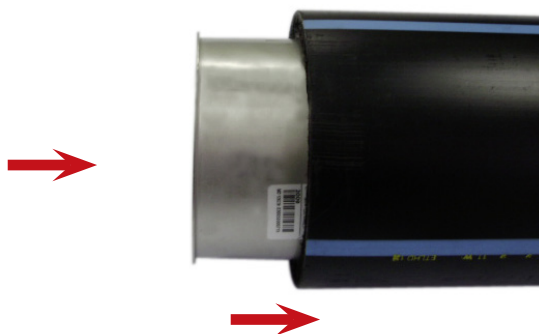

AVK SUPPORT BUSH TYPE SCANDIC

SERIES 05/E-009

Mounting instruction / Montagevejledning
Einbauanleitung / Instruction de montage

1.

PE:

2.

3.

4.

AVK support bush

Ref. No.: XXXXXXXXXX

CHECK !

www.avknederland.nl

Expect... **AVK**