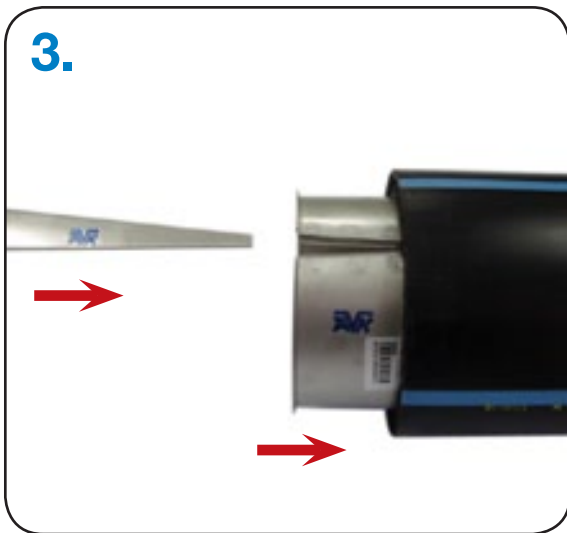

AVK støttebøsning / Support Bush

Mounting instructions

AVK støttebøsning / Support bush

Part No.: XXXXXXXXXX

!
CHECK

AVK International A/S

Bizonvej 1, Skovby · 8464 Galten

Tel.: +45 87 54 21 00