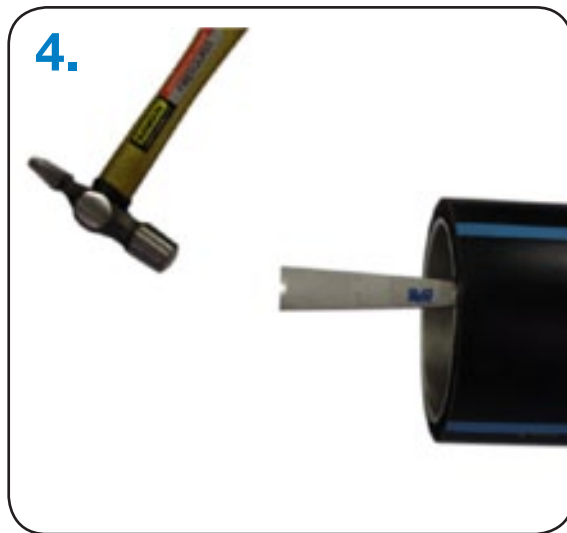

AVK støttebøsning / Support Bush

Mounting instructions

AVK støttebøsning / Support bush

Part No.: XXXXXXXXXX

!
CHECK

AVK International A/S

Bizonvej 1, Skovby · 8464 Galten

Tel.: +45 87 54 21 00